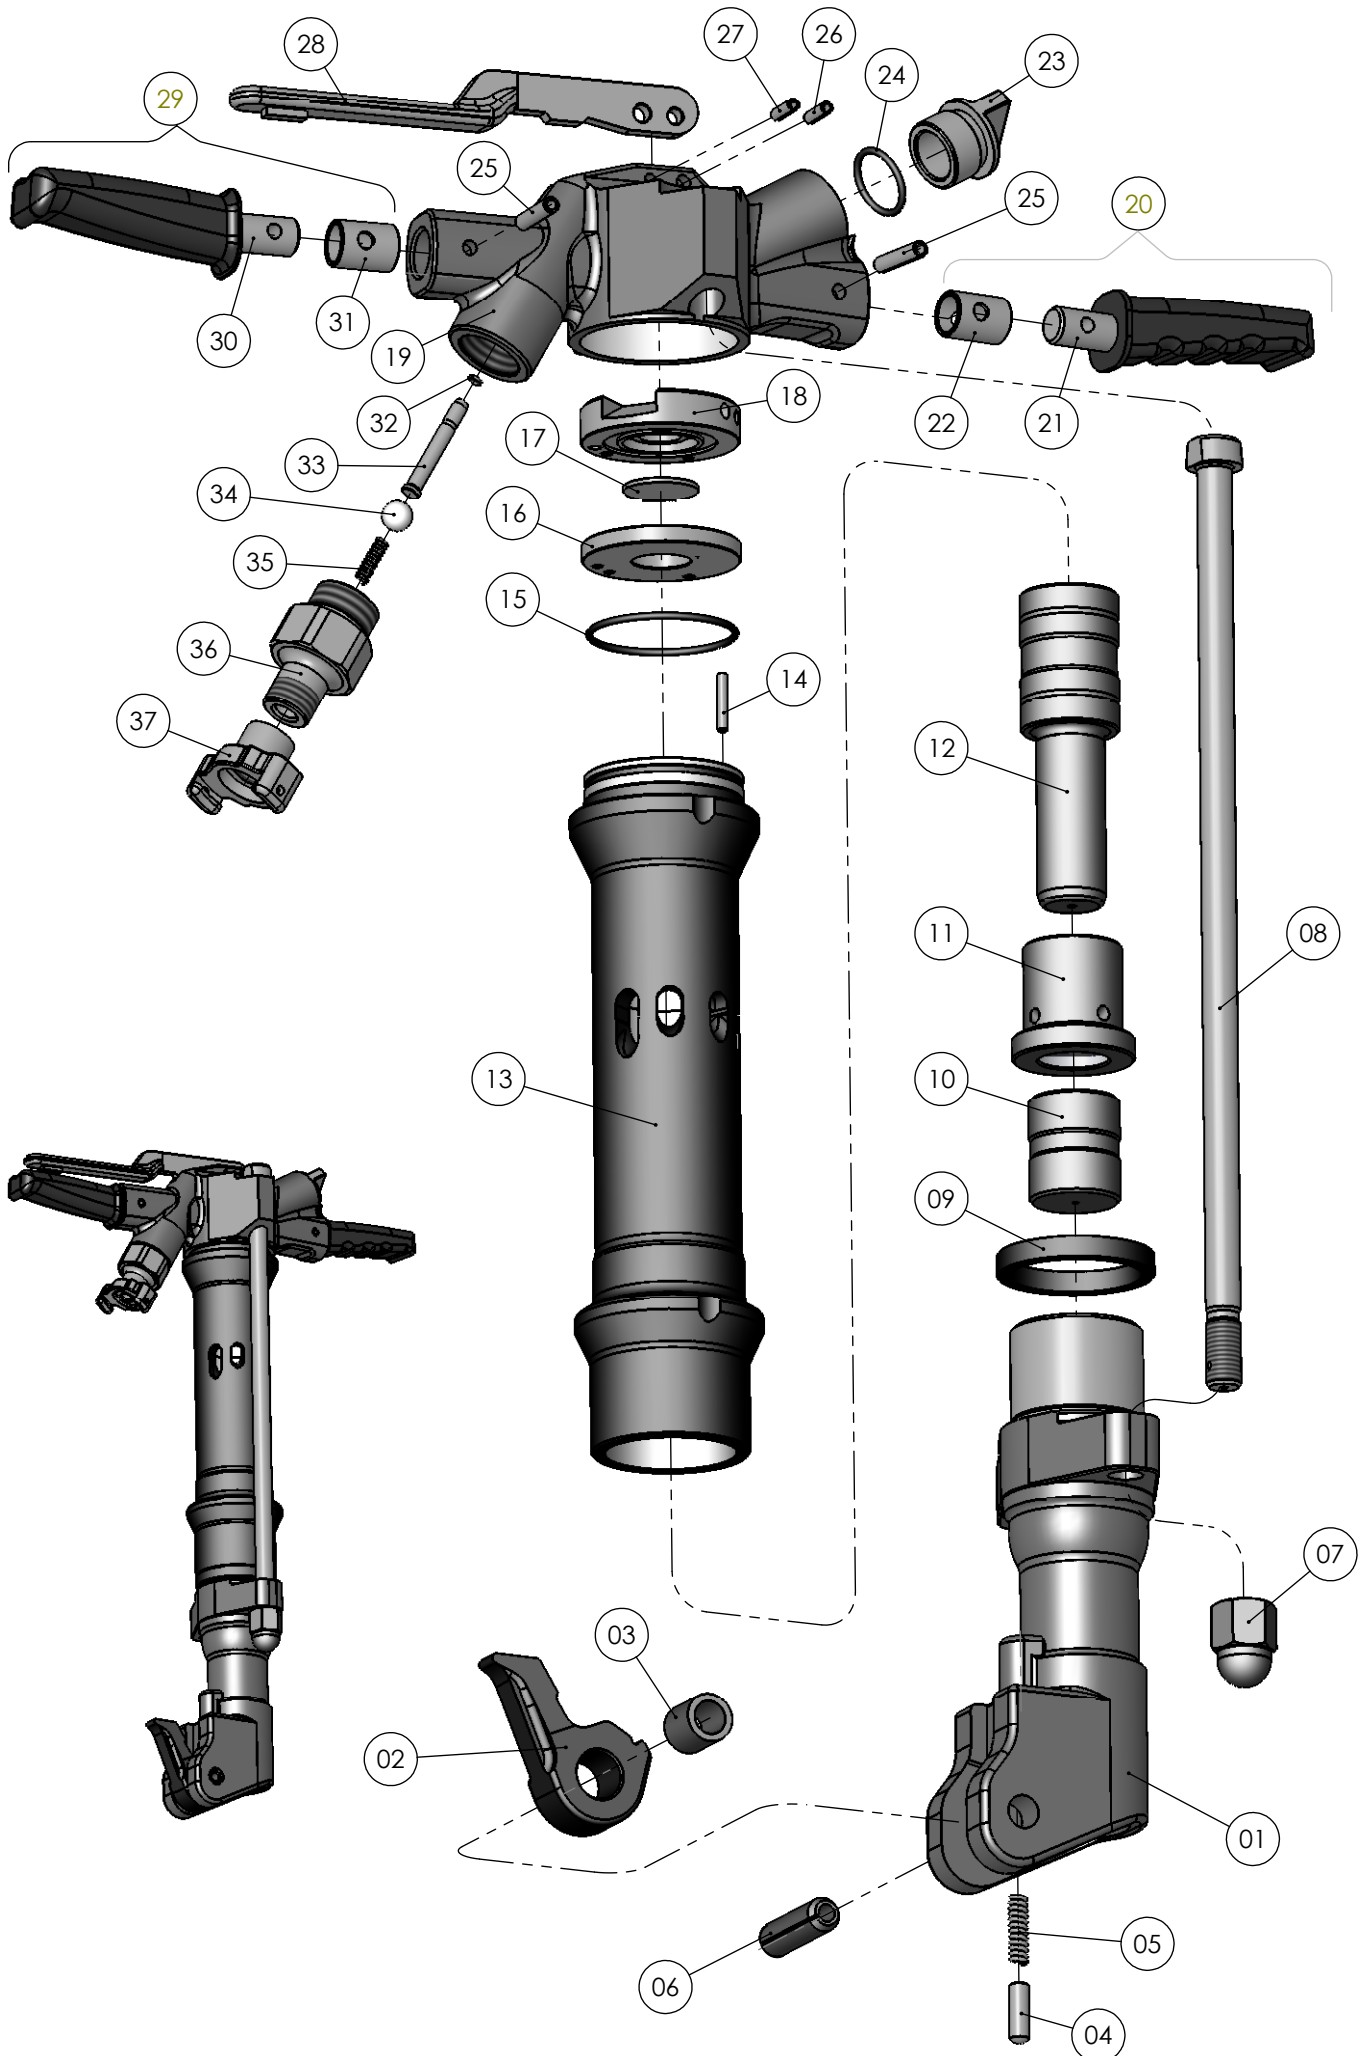

PW Hidropneumática Ltda

ROMPEDOR PNEUMÁTICO - PWHR - 32

PW Hidropneumática Ltda

ROMPEDOR PNEUMÁTICO - PWHR - 32

PW Hidropneumática Ltda

ROMPEDOR PNEUMÁTICO - PWHR - 32

ITEM	PEÇA N°.	DESCRIÇÃO	QTD.
	PWH-7951	CABEÇOTE INFERIOR COMPLETO	1
1	PWH-7952	- CABEÇOTE INFEROR	1
2	PWH-7953	- SEGURADOR	1
3	PWH-7954	- BUCHA	1
4	PWH-7955	- PINO	1
5	PWH-7956	- MOLA	1
6	PWH-7957	- PINO ELÁSTICO	1
7	PWH-7958	PORCA	2
8	PWH-7959	PARAFUSO LATERAL	2
9	PWH-7960	ANEL	1
10	PWH-7961	BIGORNA	1
11	PWH-7962	INTERMEDIÁRIA	1
12	PWH-7963	PISTÃO	1
13	PWH-7964	CILINDRO	1
14	PWH-7965	PINO	1
15	PWH-6535	"O"RING	1
16	PWH-7966	TAMPA DE VÁLVULA	1
17	PWH-7967	SEDE DE VÁLVULA	1
18	PWH-7968	CAIXA DE VÁLVULA	1
	PWH-7969	CABEÇOTE SUPERIOR COMPLETO	1
19	PWH-7970	- CABEÇOTE SUPERIOR	1
20	PWH-7971	- PUNHO COMPLETO	1
21	PWH-6743	- - PUNHO	1
22	PWH-6744	- - BUCHA	1
23	PWH-7972	- TAMPÃO	1
24	PWH-7973	- "O"RING	1
25	PWH-7352	- PINO ELÁSTICO	2
26	PWH-7674	- PINO ELÁSTICO	1
27	PWH-7974	- PINO ELÁSTICO	1
28	PWH-7975	GATILHO	1
29	PWH-7976	- PUNHO COMPLETO	1
30	PWH-7977	- - PUNHO	1
31	PWH-6744	- - BUCHA	1
32	PWH-0424	- "O"RING	1
33	PWH-7978	- PINO	1
34	PWH-7979	- ESFERA	1
35	PWH-7980	- MOLA	1
36	PWH-7981	- ADAPTADOR	1
37	PWH-0429	- ENGATE RÁPIDO	1