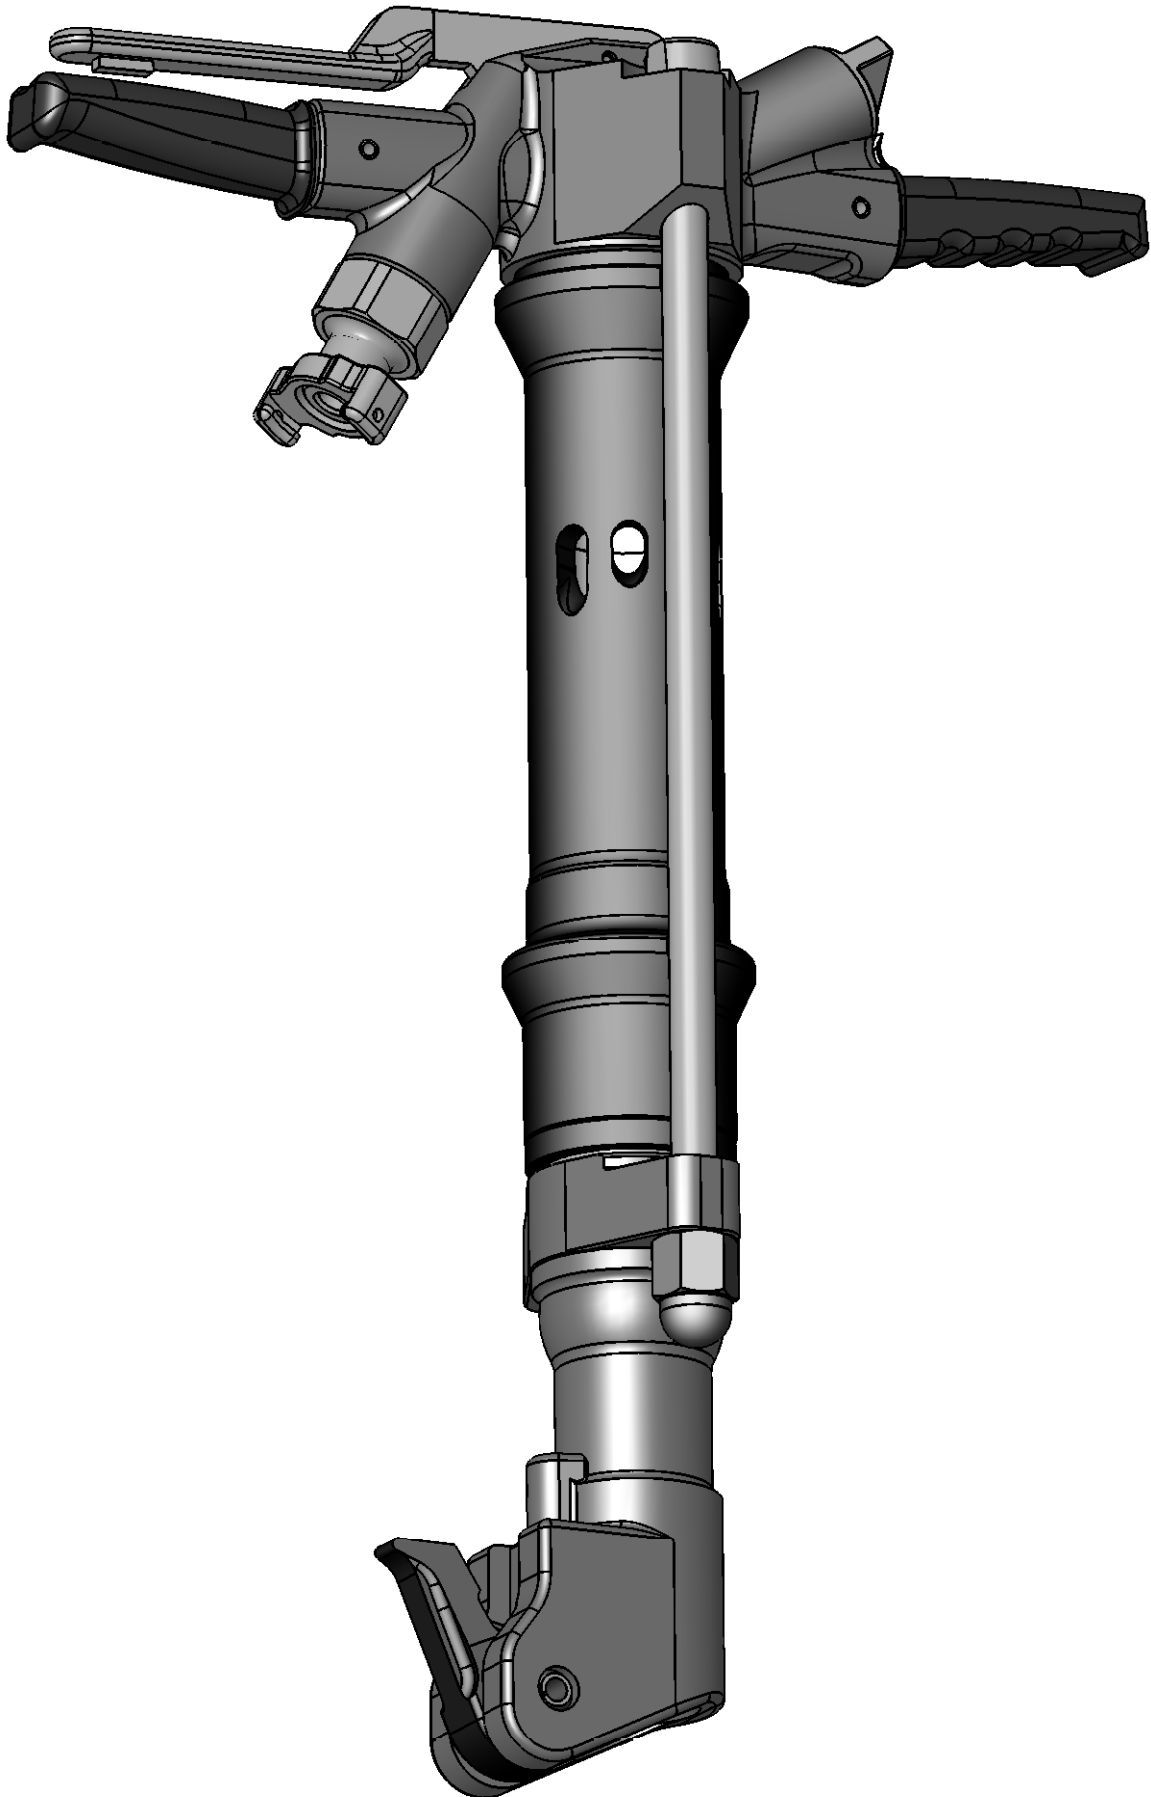

PW Hidropneumática Ltda

ROMPEDOR PNEUMÁTICO - PWHR - 32

PW Hidropneumática Ltda

ROMPEDOR PNEUMÁTICO - PWHR - 32

PW Hidropneumática Ltda

ROMPEDOR PNEUMÁTICO - PWHR - 32

ITEM	PEÇA N°.	DESCRIÇÃO	QTD.
	PWH-7951	CABEÇOTE INFERIOR COMPLETO	1
1	PWH-7952	- CABEÇOTE INFEROR	1
2	PWH-7953	- SEGURADOR	1
3	PWH-7954	- BUCHA	1
4	PWH-7955	- PINO	1
5	PWH-7956	- MOLA	1
6	PWH-7957	- PINO ELÁSTICO	1
7	PWH-7958	PORCA	2
8	PWH-7959	PARAFUSO LATERAL	2
9	PWH-7960	ANEL	1
10	PWH-7961	BIGORNA	1
11	PWH-7962	INTERMEDIÁRIA	1
12	PWH-7963	PISTÃO	1
13	PWH-7964	CILINDRO	1
14	PWH-7965	PINO	1
15	PWH-6535	"O"RING	1
16	PWH-7966	TAMPA DE VÁLVULA	1
17	PWH-7967	SEDE DE VÁLVULA	1
18	PWH-7968	CAIXA DE VÁLVULA	1
	PWH-7969	CABEÇOTE SUPERIOR COMPLETO	1
19	PWH-7970	- CABEÇOTE SUPERIOR	1
20	PWH-7971	- PUNHO COMPLETO	1
21	PWH-6743	- - PUNHO	1
22	PWH-6744	- - BUCHA	1
23	PWH-7972	- TAMPÃO	1
24	PWH-7973	- "O"RING	1
25	PWH-7352	- PINO ELÁSTICO	2
26	PWH-7674	- PINO ELÁSTICO	1
27	PWH-7974	- PINO ELÁSTICO	1
28	PWH-7975	GATILHO	1
29	PWH-7976	- PUNHO COMPLETO	1
30	PWH-7977	- - PUNHO	1
31	PWH-6744	- - BUCHA	1
32	PWH-0424	- "O"RING	1
33	PWH-7978	- PINO	1
34	PWH-7979	- ESFERA	1
35	PWH-7980	- MOLA	1
36	PWH-7981	- ADAPTADOR	1
37	PWH-0429	- ENGATE RÁPIDO	1