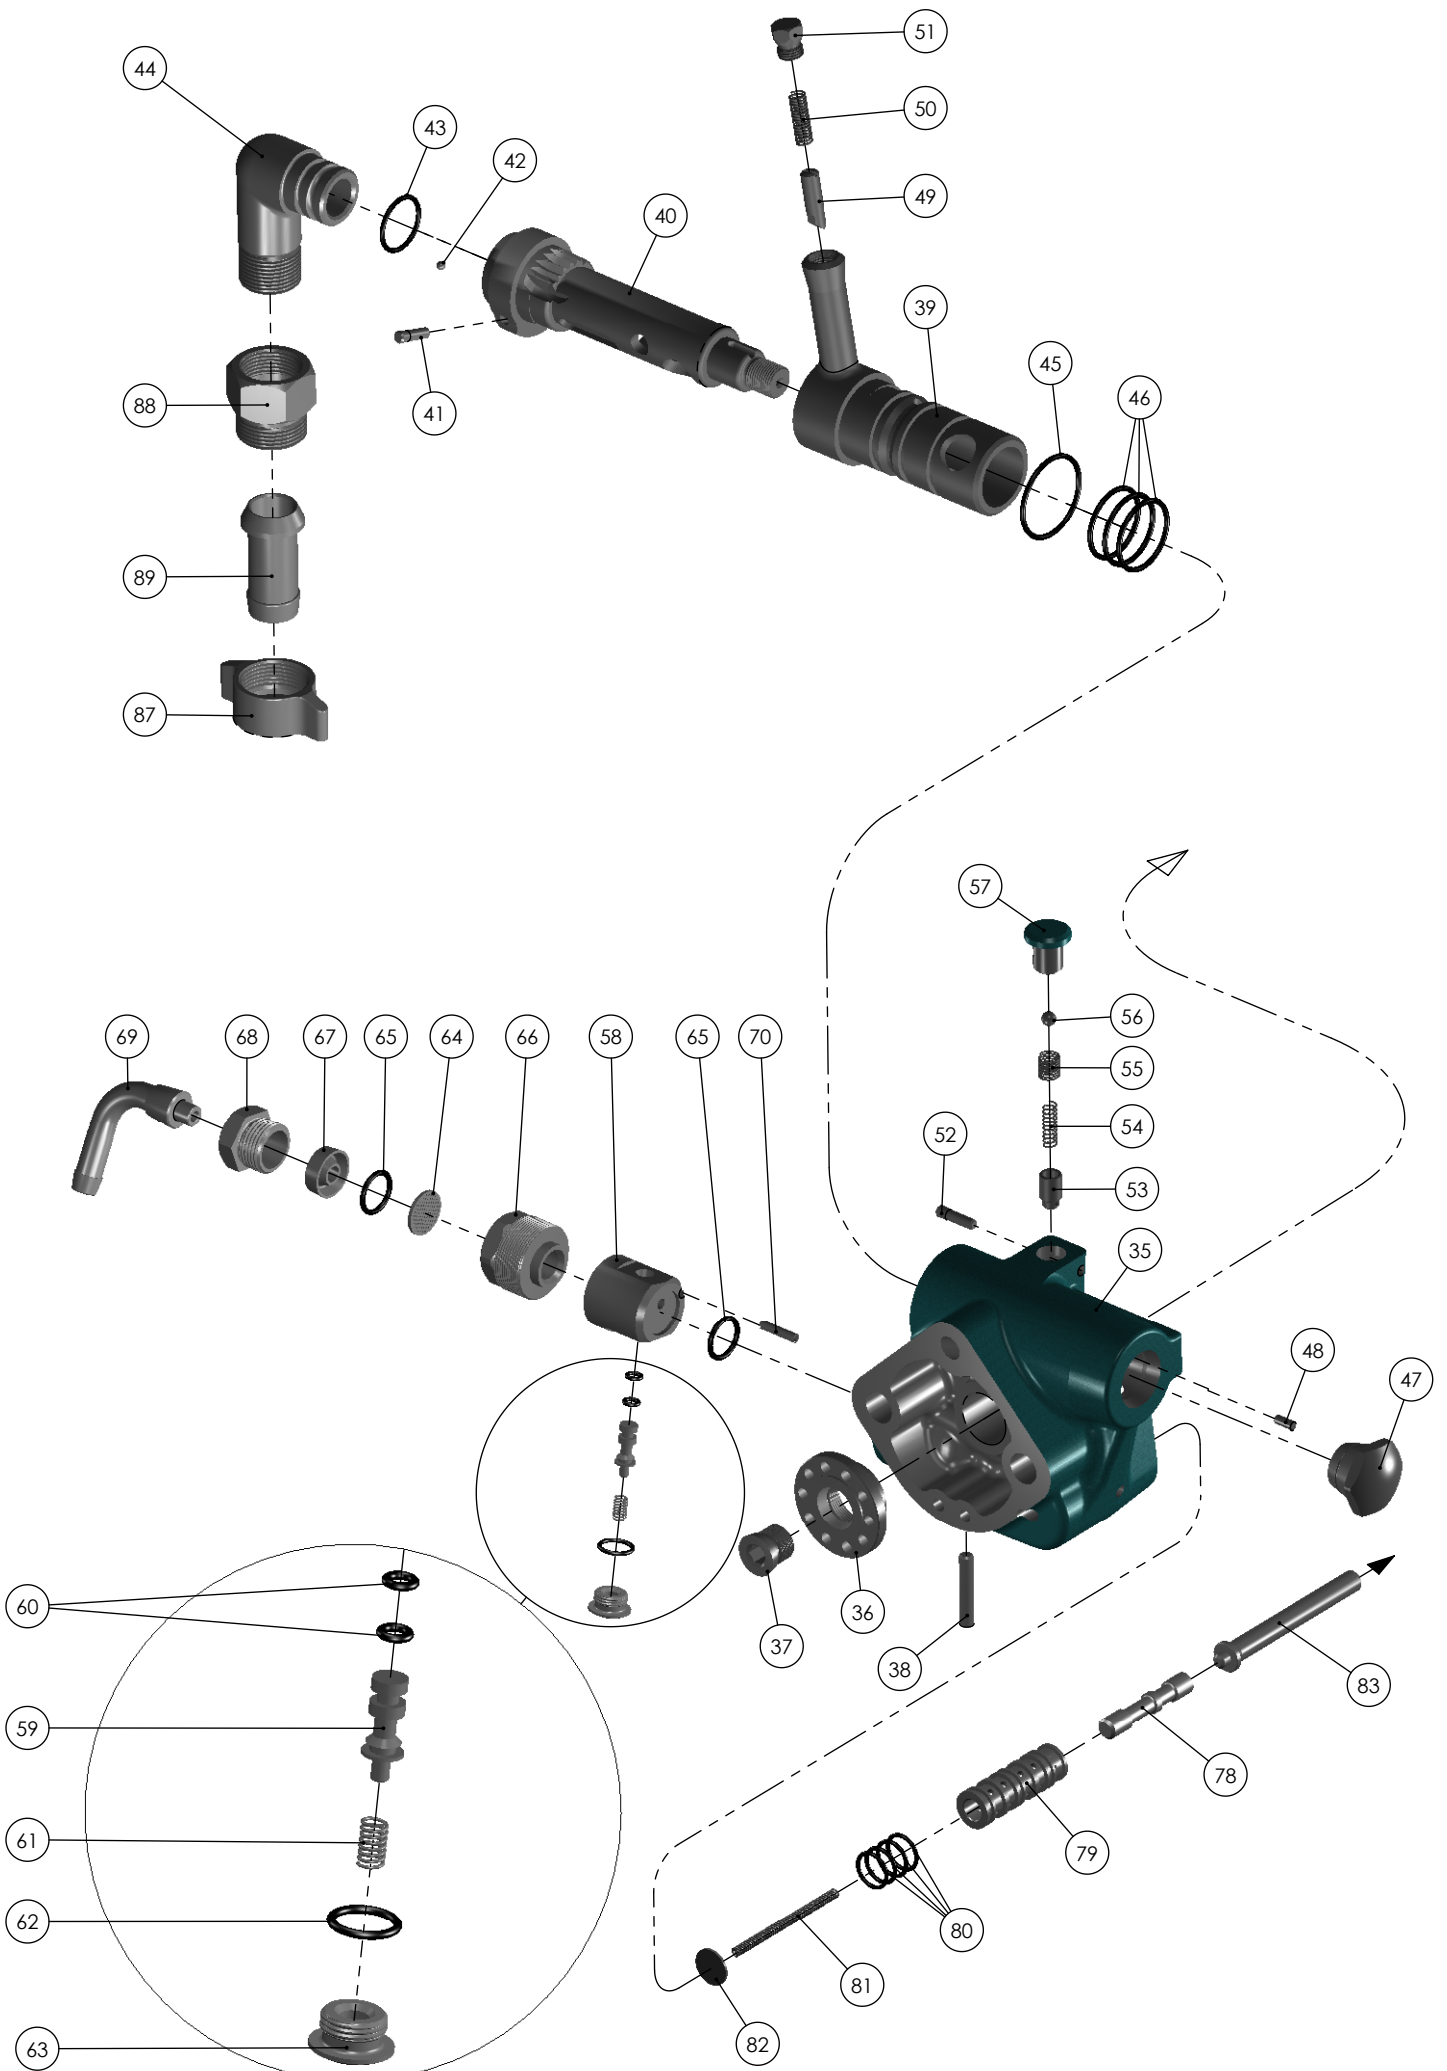

PW Hidropneumática Ltda
PERFURATRIZ DE COLUNA - PWHP - 17