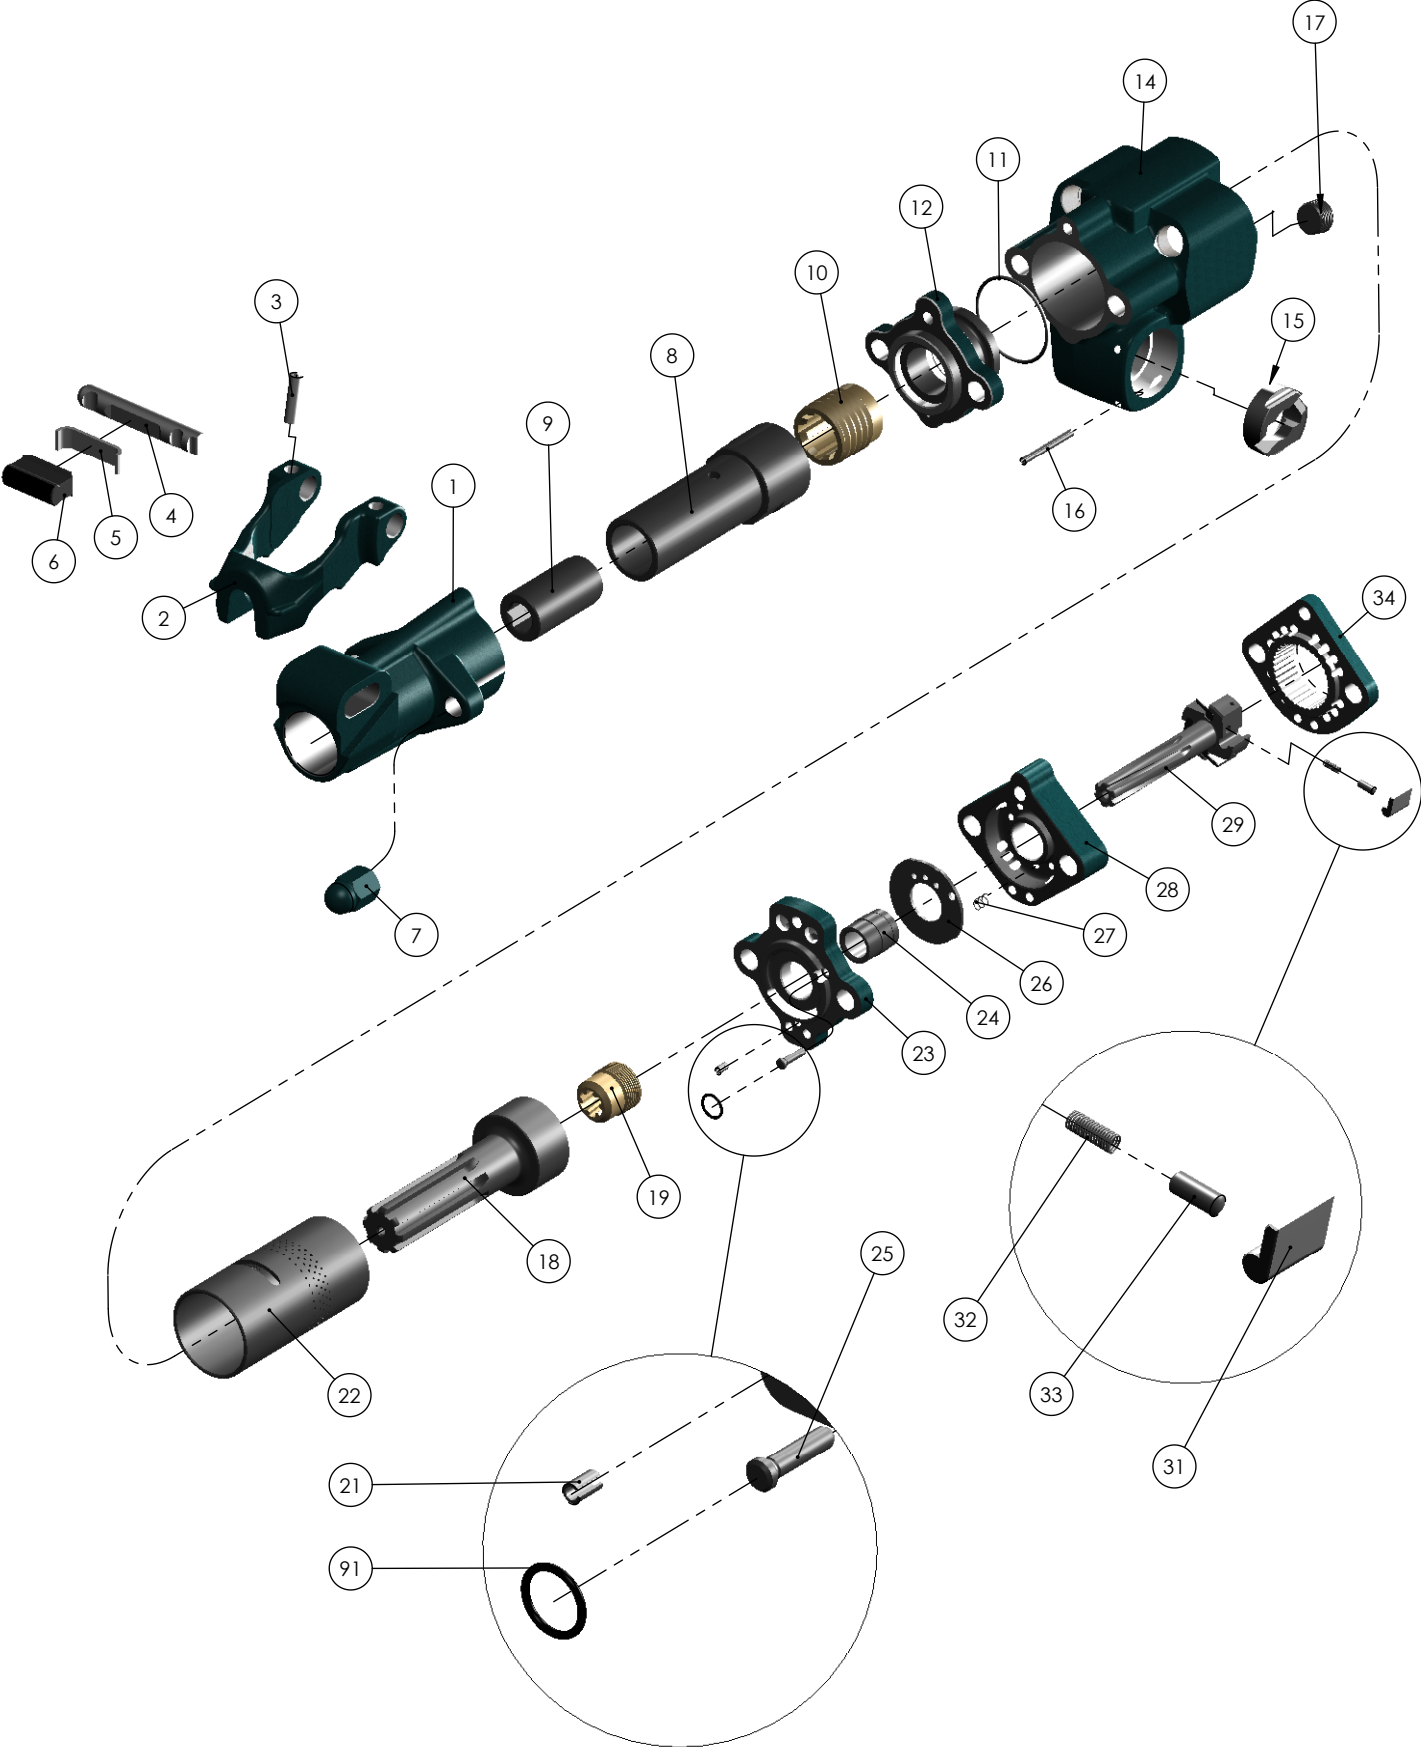

PW Hidropneumática Ltda
PERFURATRIZ DE COLUNA - PWHP - 17