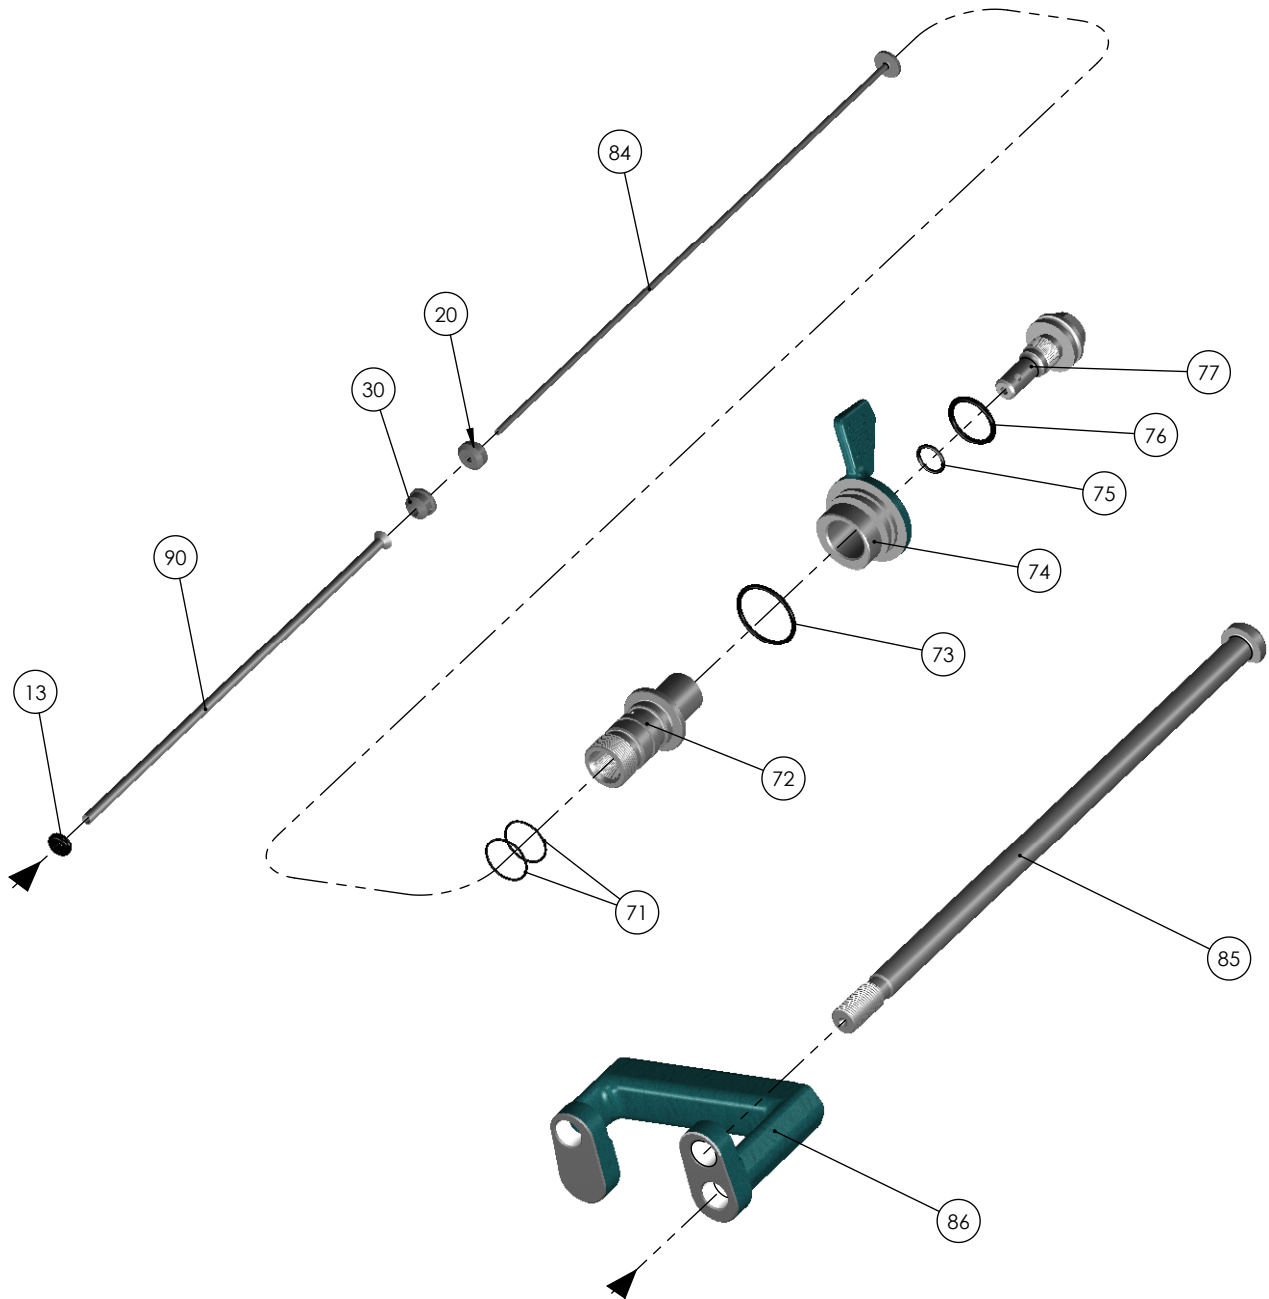

# PERFURATRIZ DE COLUNA - PWHP - 17

PW Hidropneumática Ltda  
PERFURATRIZ DE COLUNA - PWHP - 17

ITEM	PEÇA Nº.	DESCRIÇÃO	QTD.
1	PWH-6772	CABEÇOTE INFERIOR	1
2	PWH-0260	SEGURADOR	1
3	PWH-0262	PINO ELÁSTICO	2
4	PWH-0261	PINO	1
5	PWH-0264	CHAPA GUIA	1
6	PWH-0263	AMORTECEDOR	1
7	PWH-0325	PORCA	2
	PWH-6773	<u>MANDRIL COMPLETO</u>	
8	PWH-6774	*MANDRIL	1
9	PWH-6775	*BUCHA SEXTAVADA (22mm x 108mm)	1
10	PWH-6776	*PORCA DO MANDRIL	1
11	PWH-6777	ORING	1
12	PWH-6778	INTERMEDIÁRIA	1
13	PWH-0320	ANEL DE BORRACHA	1
14	PWH-6779	CILINDRO	1
15	PWH-6780	ARRUELA	1
16	PWH-5205	PINO ELÁSTICO	2
17	PWH-6781	TAMPÃO	2
	PWH-6782	<u>PISTÃO COMPLETO</u>	
18	PWH-6783	*PISTÃO	1
19	PWH-6784	*PORCA DE ROTAÇÃO	1
20	PWH-6785	JUNTA	1
21	PWH-6786	PINO ELÁSTICO	1
22	PWH-6787	CAMISA	1
	PWH-6788	<u>TAMPA COMPLETA</u>	
23	PWH-6789	*TAMPA	1
24	PWH-6790	*BUCHA	1
25	PWH-6791	*PINO	1
26	PWH-6792	SEDE DE VALVULA	1
27	PWH-6793	MOLA	1
28	PWH-6794	CAIXA DE VALVULA	1
29	PWH-6795	EIXO DE CATRACA	1
30	PWH-6796A	ANEL	1
31	PWH-0287	LINGUETA	4
32	PWH-0285	MOLA	4
33	PWH-0286	PINO	4
34	PWH-6797	ANEL DE CATRACA	1
	PWH-6798	<u>CABEÇOTE SUPERIOR COMPLETO</u>	
35	PWH-6799	*CABEÇOTE SUPERIOR	1
36	PWH-6800	*PORCA DE GUIA	1
37	PWH-6801	*ADAPTADOR	1
38	PWH-6802	*PINO	1
	PWH-6803	<u>*VALVULA REGULADORA COMPLETA</u>	1
	PWH-6804	**VALVULA REGULADORA	1
39	PWH-6805	***VALVULA	1
40	PWH-6806	***VALVULA	1
41	PWH-6807	**PINO	1
42	PWH-6808	**ESFERA	20
43	PWH-0301	**ORING	1
44	PWH-6809	**CURVA	1
45	PWH-5537	**ORING	1