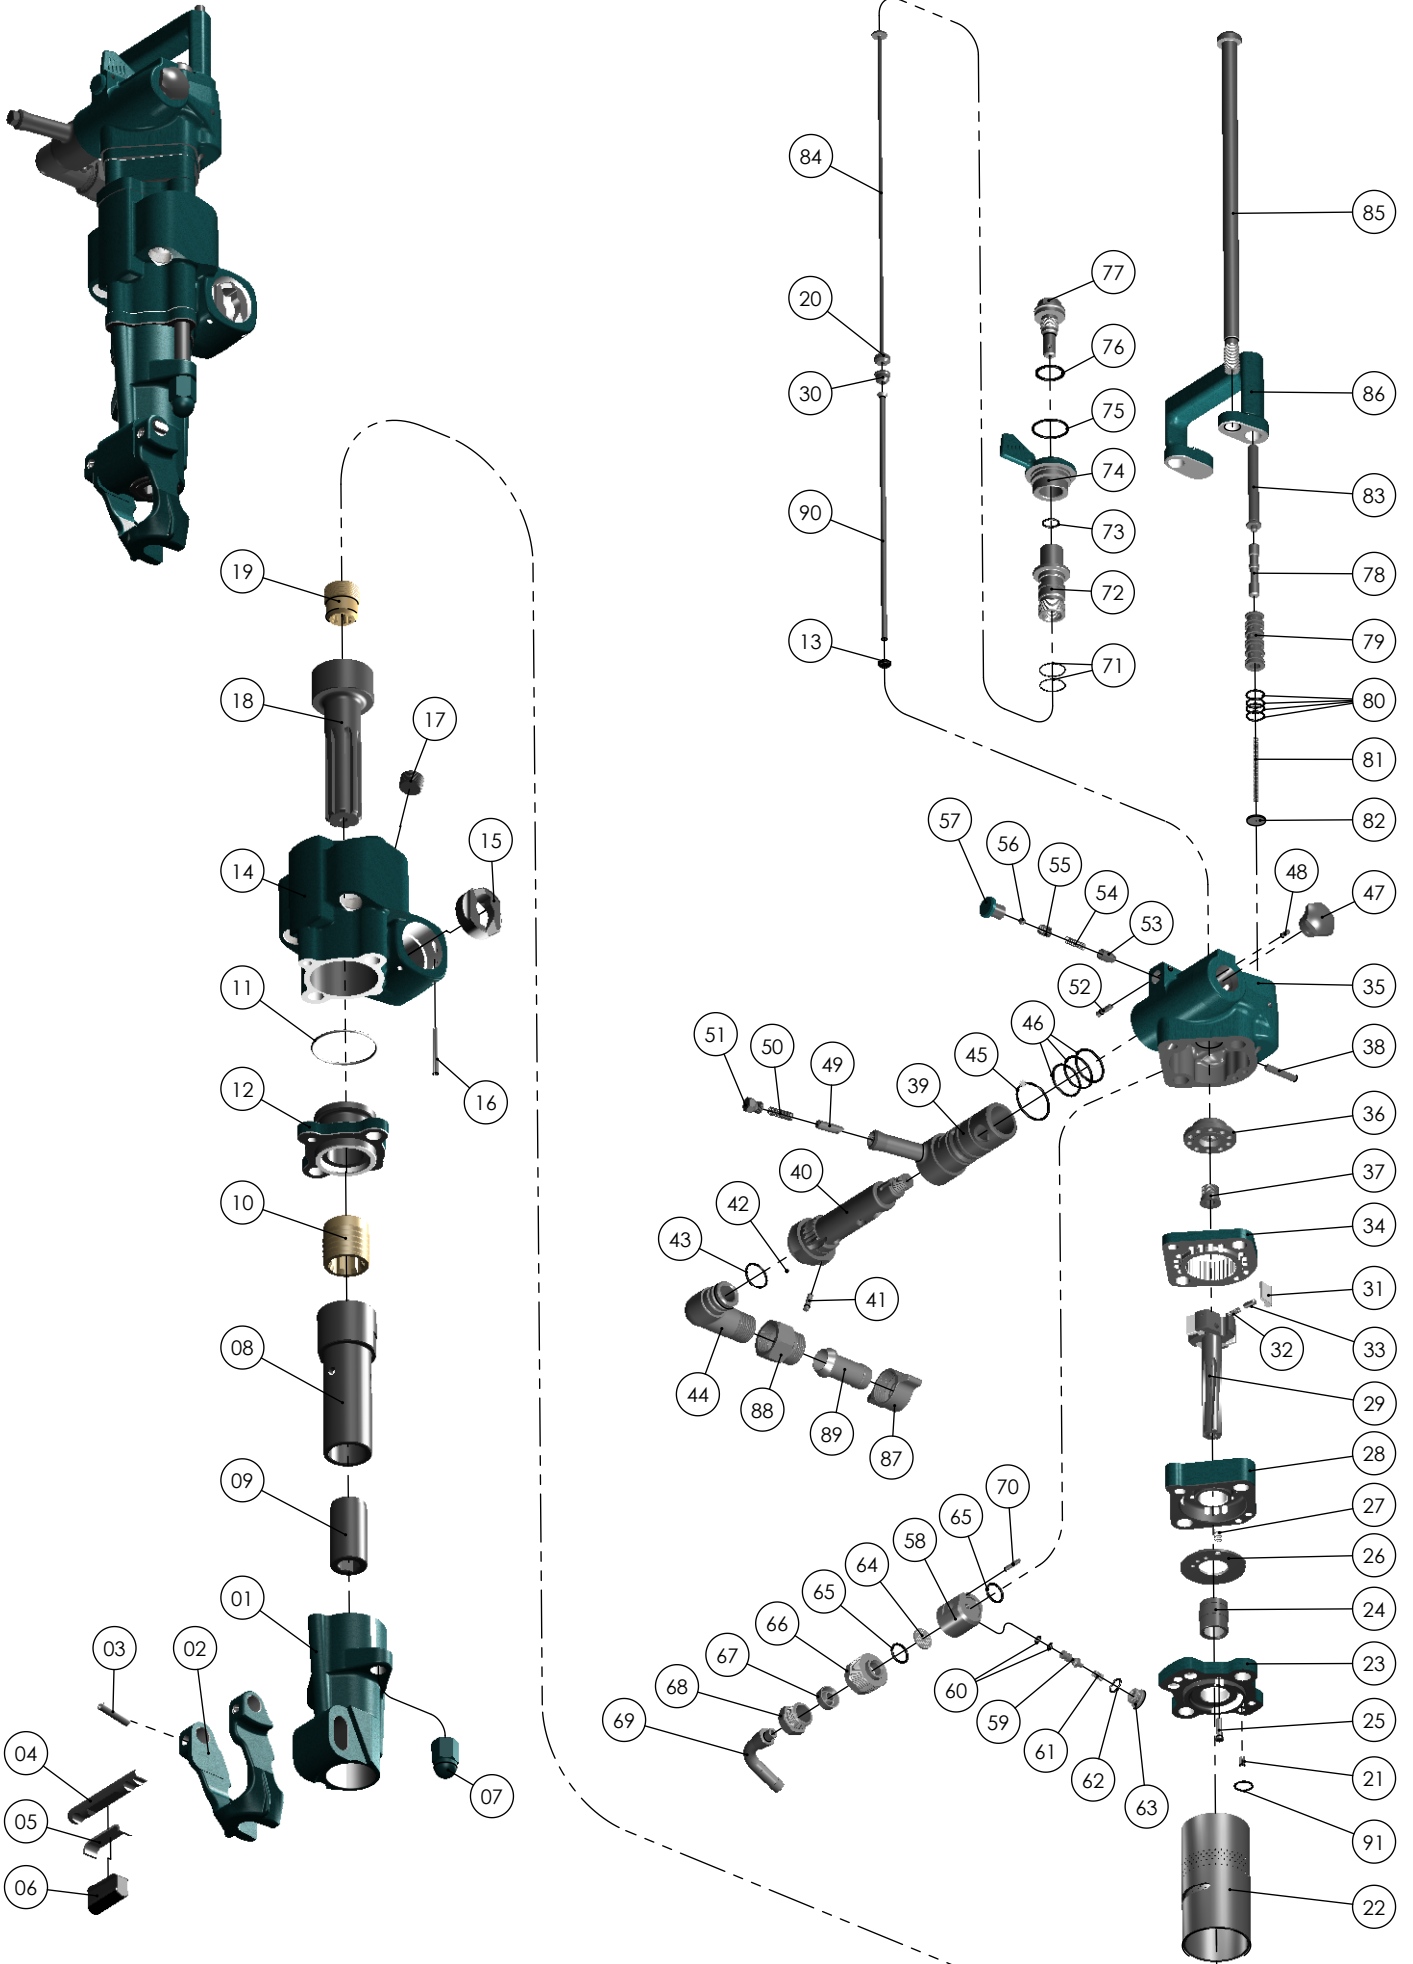

PW Hidropneumática Ltda
PERFURATRIZ DE COLUNA - PWHP - 17