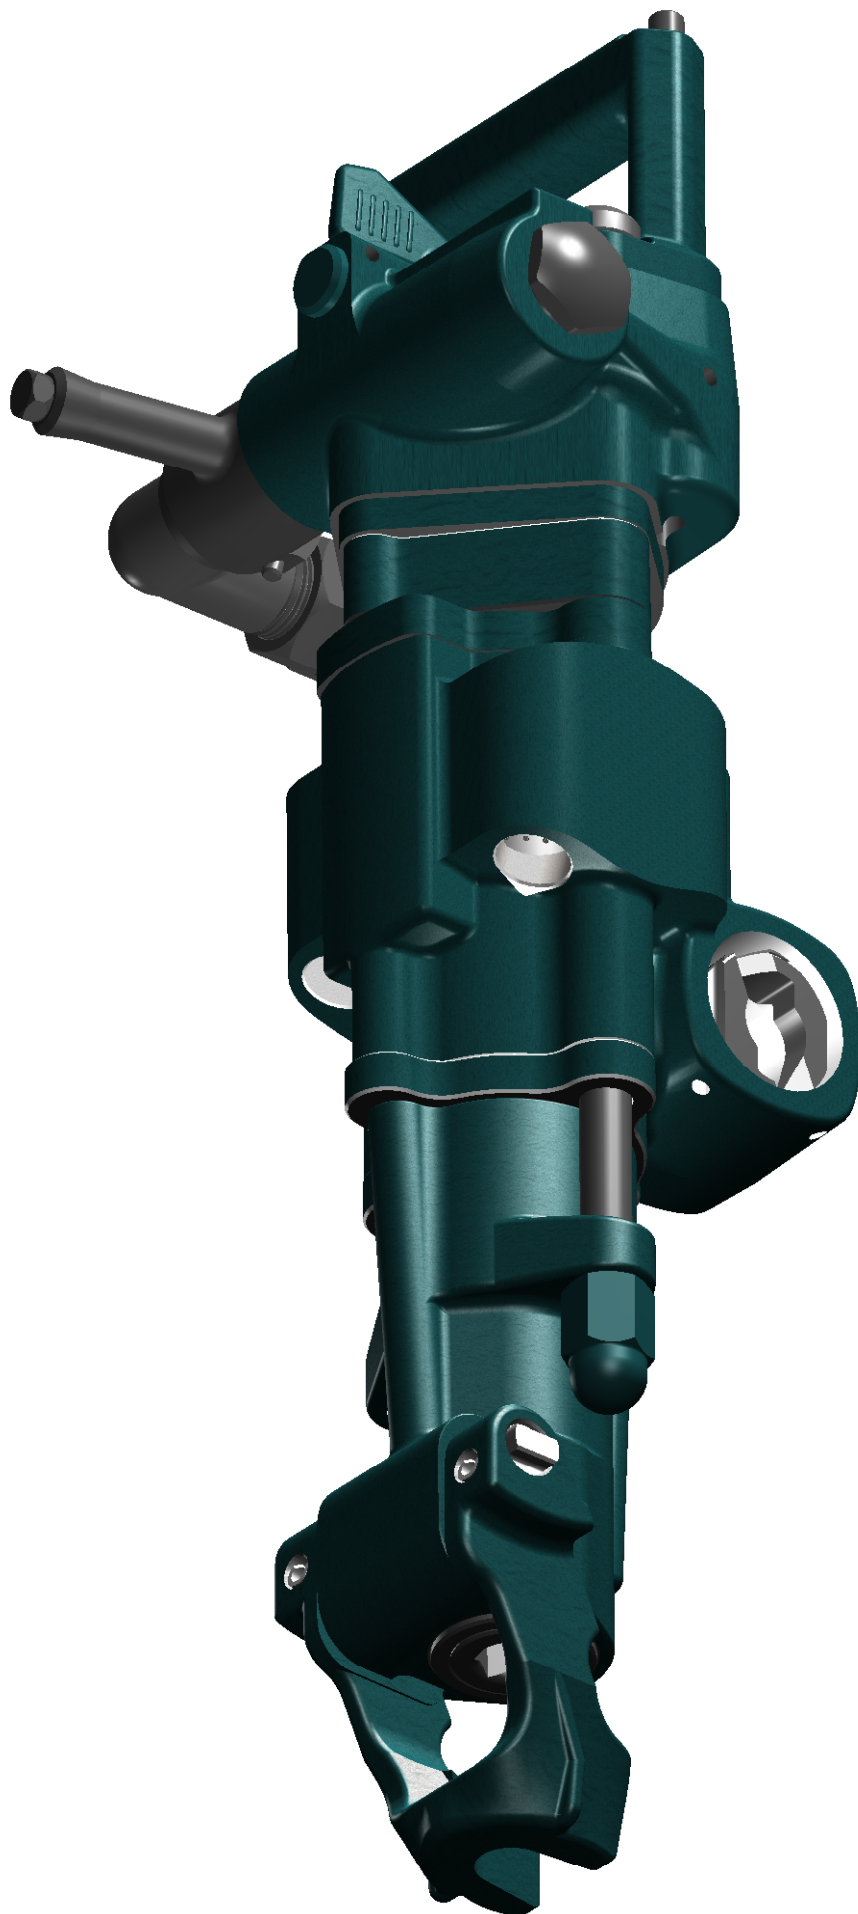

PW Hidropneumática Ltda  
PERFURATRIZ DE COLUNA - PWHP - 17

PW Hidropneumática Ltda  
PERFURATRIZ DE COLUNA - PWHP - 17

PW Hidropneumática Ltda  
PERFURATRIZ DE COLUNA - PWHP - 17

PW Hidropneumática Ltda  
PERFURATRIZ DE COLUNA - PWHP - 17

# PERFURATRIZ DE COLUNA - PWHP - 17

PW Hidropneumática Ltda  
PERFURATRIZ DE COLUNA - PWHP - 17

ITEM	PEÇA Nº.	DESCRIÇÃO	QTD.
1	PWH-6772	CABEÇOTE INFERIOR	1
2	PWH-0260	SEGURADOR	1
3	PWH-0262	PINO ELÁSTICO	2
4	PWH-0261	PINO	1
5	PWH-0264	CHAPA GUIA	1
6	PWH-0263	AMORTECEDOR	1
7	PWH-0325	PORCA	2
	PWH-6773	<u>MANDRIL COMPLETO</u>	
8	PWH-6774	*MANDRIL	1
9	PWH-6775	*BUCHA SEXTAVADA (22mm x 108mm)	1
10	PWH-6776	*PORCA DO MANDRIL	1
11	PWH-6777	ORING	1
12	PWH-6778	INTERMEDIÁRIA	1
13	PWH-0320	ANEL DE BORRACHA	1
14	PWH-6779	CILINDRO	1
15	PWH-6780	ARRUELA	1
16	PWH-5205	PINO ELÁSTICO	2
17	PWH-6781	TAMPÃO	2
	PWH-6782	<u>PISTÃO COMPLETO</u>	
18	PWH-6783	*PISTÃO	1
19	PWH-6784	*PORCA DE ROTAÇÃO	1
20	PWH-6785	JUNTA	1
21	PWH-6786	PINO ELÁSTICO	1
22	PWH-6787	CAMISA	1
	PWH-6788	<u>TAMPA COMPLETA</u>	
23	PWH-6789	*TAMPA	1
24	PWH-6790	*BUCHA	1
25	PWH-6791	*PINO	1
26	PWH-6792	SEDE DE VALVULA	1
27	PWH-6793	MOLA	1
28	PWH-6794	CAIXA DE VALVULA	1
29	PWH-6795	EIXO DE CATRACA	1
30	PWH-6796A	ANEL	1
31	PWH-0287	LINGUETA	4
32	PWH-0285	MOLA	4
33	PWH-0286	PINO	4
34	PWH-6797	ANEL DE CATRACA	1
	PWH-6798	<u>CABEÇOTE SUPERIOR COMPLETO</u>	
35	PWH-6799	*CABEÇOTE SUPERIOR	1
36	PWH-6800	*PORCA DE GUIA	1
37	PWH-6801	*ADAPTADOR	1
38	PWH-6802	*PINO	1
	PWH-6803	<u>*VALVULA REGULADORA COMPLETA</u>	1
	PWH-6804	**VALVULA REGULADORA	1
39	PWH-6805	***VALVULA	1
40	PWH-6806	***VALVULA	1
41	PWH-6807	**PINO	1
42	PWH-6808	**ESFERA	20
43	PWH-0301	**ORING	1
44	PWH-6809	**CURVA	1
45	PWH-5537	**ORING	1