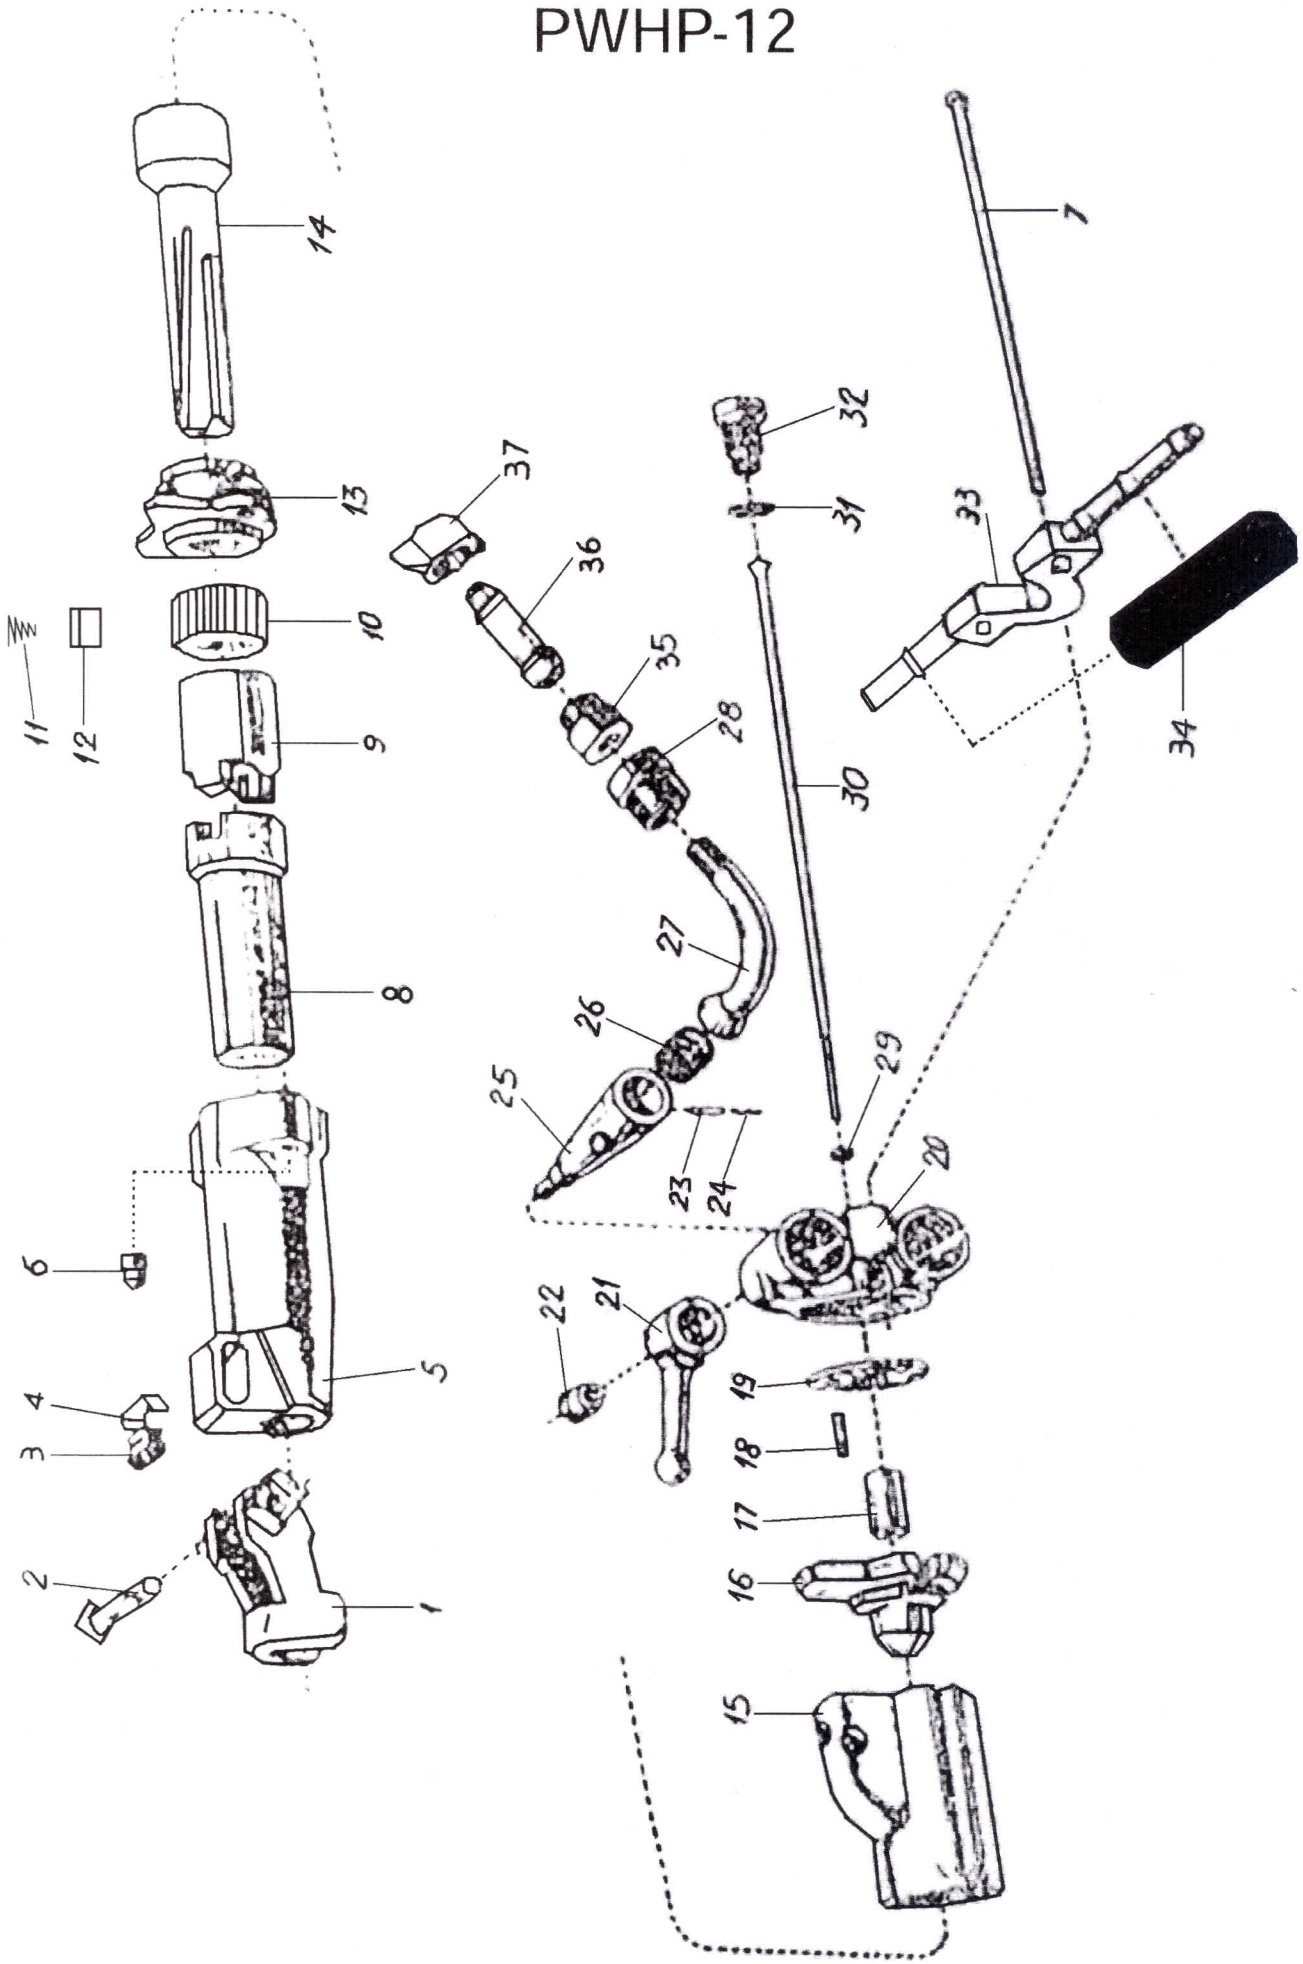

# PWHP-12

## Perfuratriz Manual Pneumática

### PWHP-12

ITEM	PEÇA Nº.	DESCRIÇÃO	QTD.
1	PWH-0368	SEGURADOR	1
2	PWH-0369	PINO	1
3	PWH-0370	AMORTECEDOR	1
4	PWH-0371	MOLA PRATO	1
5	PWH-0372	CABEÇOTE INFERIOR	1
6	PWH-0373	PORCA	2
7	PWH-0374	PARAFUSO	2
8	PWH-0375	BUCHA SEXTAVADA (19mm x 108mm)	1
8A	PWH-0376	BUCHA SEXTAVADA (22mm x 108mm)	
9	PWH-0377	CONTRA BUCHA	1
10	PWH-0378	ANEL DE CATRACA	1
11	PWH-0379	MOLA	2
12	PWH-0380	LINGUETA	2
13	PWH-0381	INTERMEDIÁRIA	1
14	PWH-0382	PISTÃO	1
15	PWH-0383	CILINDRO	1
	PWH-0384	VALVULA COMPLETA	1
16	PWH-0385	*VALVULA	1
17	PWH-0386	*BUCHA	1
18	PWH-0387	*PINO ELASTICO	1
19	PWH-0388	VALVULA	1
	PWH-0389	CABEÇOTE SUPERIOR COMPLETO	1
20	PWH-0390	*CABEÇOTE SUPERIOR	1
21	PWH-0391	*ALAVANCA	1
22	PWH-0279	*PORCA	1
23	PWH-0392	*PINO	1
24	PWH-0393	*MOLA	1
25	PWH-0394	*VALVULA	1
26	PWH-0395	*MOLA	1
27	PWH-0396	*CURVA DE AR	1
28	PWH-0397	*ADAPTADOR	1
29	PWH-0320	ANEL DE BORRACHA	1
30	PWH-0398	TUBO DE AR	1
31	PWH-0399	ARRUELA	1
32	PWH-0400	TAMPÃO	1
33	PWH-0401	SUORTE DO PUNHO	1
34	PWH-0402	PUNHO DE BORRACHA	2
35	PWH-0403	ADAPTADOR	1
36	PWH-0404	ADAPTADOR	1
37	PWH-0316	PORCA	1