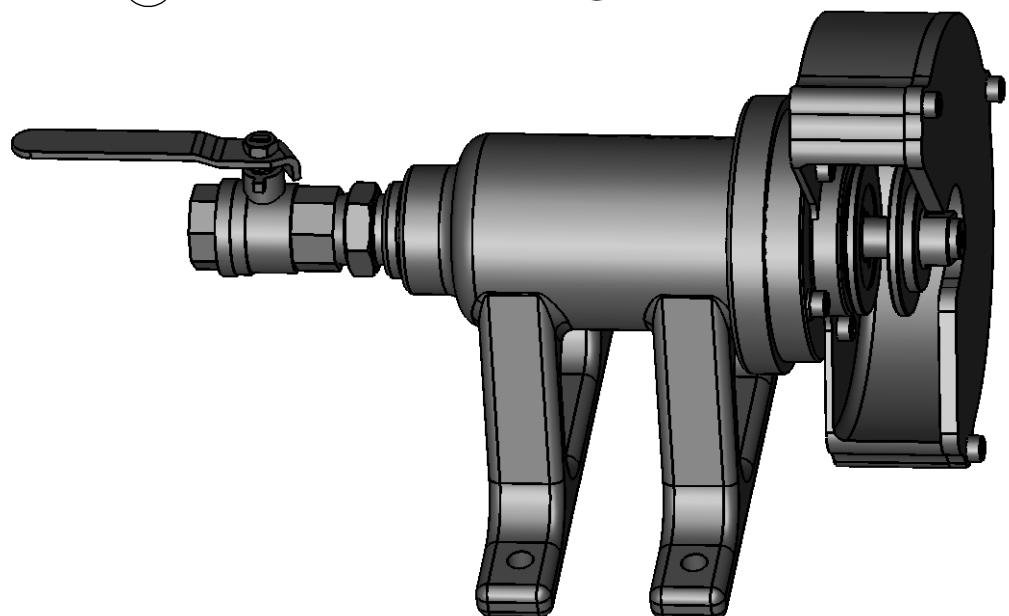

PW Hidropneumática Ltda
ESMERIL - PWHJR - 3700

PW Hidropneumática Ltda
ESMERIL - PWHJR - 3700

ITEM	PEÇA N°.	DESCRIÇÃO	QTD.
1	W-5440	REGISTRO	1
2	PWH-5470	NIPLE	1
3	PWH-7269	CARCAÇA	1
4	PWH-0542	O'RING	1
5	PWH-0533	TAMPA DO REGULADOR	1
6	PWH-7311	ESFERA Ø12	2
7	PWH-0535	PARAFUSO DO REGULADOR	1
8	PWH-0536	ROLAMENTO	1
9	PWH-0537	TAMPA	1
10	PWH-0538	PINO ELÁSTICO	1
11	PWH-0539	PALHETA	4
12	PWH-7270	ESPAÇADOR	1
13	PWH-0531	ROTOR	1
14	PWH-0526	ESPAÇADOR	1
15	PWH-7310	CAMISA	1
16	PWH-0540	PINO ELÁSTICO	1
17	PWH-0541	TAMPA	1
18	PWH-0543	ROLAMENTO	1
19	PWH-7271	TAMPA	1
20	PWH-0528	PORCA	1
21	PWH-0545	ARRUELA	1
22	PWH-0529	ARRUELA	1
23	PWH-0546	ARRUELA	1
24	PWH-0516	PARAFUSO	6
25	PWH-7272	PORCA DO REBOLO	1
26	W-6078	TAMPA DO PROTETOR	1
27	PWH-7273	PROTETOR	1
28	PWH-7274	ARRUELA DE ENCOSTO	1
29	PWH-0523	PARAFUSO	3
30	PWH-0524	ARRUELA	3