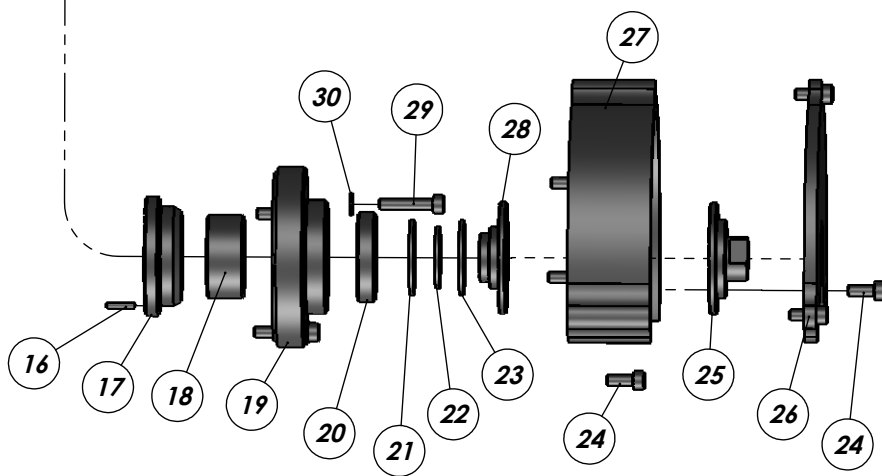

PW Hidropneumática Ltda
ESMERIL - PWHJR - 3700

PW Hidropneumática Ltda
ESMERIL - PWHJR - 3700

ITEM	PEÇA N°.	DESCRIÇÃO	QTD.
1	W-5440	REGISTRO	1
2	PWH-5470	NIPLE	1
3	PWH-7269	CARCAÇA	1
4	PWH-0542	O'RING	1
5	PWH-0533	TAMPA DO REGULADOR	1
6	PWH-7311	ESFERA Ø12	2
7	PWH-0535	PARAFUSO DO REGULADOR	1
8	PWH-0536	ROLAMENTO	1
9	PWH-0537	TAMPA	1
10	PWH-0538	PINO ELÁSTICO	1
11	PWH-0539	PALHETA	4
12	PWH-7270	ESPAÇADOR	1
13	PWH-0531	ROTOR	1
14	PWH-0526	ESPAÇADOR	1
15	PWH-7310	CAMISA	1
16	PWH-0540	PINO ELÁSTICO	1
17	PWH-0541	TAMPA	1
18	PWH-0543	ROLAMENTO	1
19	PWH-7271	TAMPA	1
20	PWH-0528	PORCA	1
21	PWH-0545	ARRUELA	1
22	PWH-0529	ARRUELA	1
23	PWH-0546	ARRUELA	1
24	PWH-0516	PARAFUSO	6
25	PWH-7272	PORCA DO REBOLO	1
26	W-6078	TAMPA DO PROTETOR	1
27	PWH-7273	PROTETOR	1
28	PWH-7274	ARRUELA DE ENCOSTO	1
29	PWH-0523	PARAFUSO	3
30	PWH-0524	ARRUELA	3