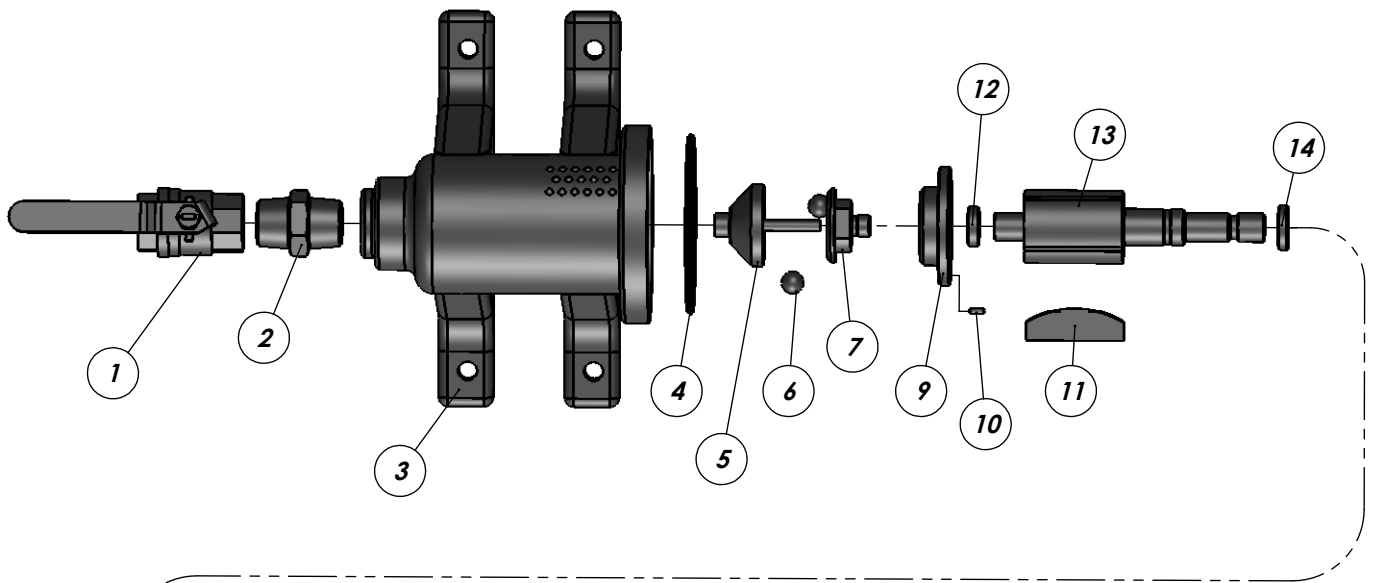

PW Hidropneumática Ltda
ESMERIL - PWHJR - 3700

PW Hidropneumática Ltda
ESMERIL - PWHJR - 3700

ITEM	PEÇA N°.	DESCRIÇÃO	QTD.
1	W-5440	REGISTRO	1
2	PWH-5470	NIPLE	1
3	PWH-7269	CARCAÇA	1
4	PWH-0542	O'RING	1
5	PWH-0533	TAMPA DO REGULADOR	1
6	PWH-7311	ESFERA Ø12	2
7	PWH-0535	PARAFUSO DO REGULADOR	1
8	PWH-0536	ROLAMENTO	1
9	PWH-0537	TAMPA	1
10	PWH-0538	PINO ELÁSTICO	1
11	PWH-0539	PALHETA	4
12	PWH-7270	ESPAÇADOR	1
13	PWH-0531	ROTOR	1
14	PWH-0526	ESPAÇADOR	1
15	PWH-7310	CAMISA	1
16	PWH-0540	PINO ELÁSTICO	1
17	PWH-0541	TAMPA	1
18	PWH-0543	ROLAMENTO	1
19	PWH-7271	TAMPA	1
20	PWH-0528	PORCA	1
21	PWH-0545	ARRUELA	1
22	PWH-0529	ARRUELA	1
23	PWH-0546	ARRUELA	1
24	PWH-0516	PARAFUSO	6
25	PWH-7272	PORCA DO REBOLO	1
26	W-6078	TAMPA DO PROTETOR	1
27	PWH-7273	PROTETOR	1
28	PWH-7274	ARRUELA DE ENCOSTO	1
29	PWH-0523	PARAFUSO	3
30	PWH-0524	ARRUELA	3